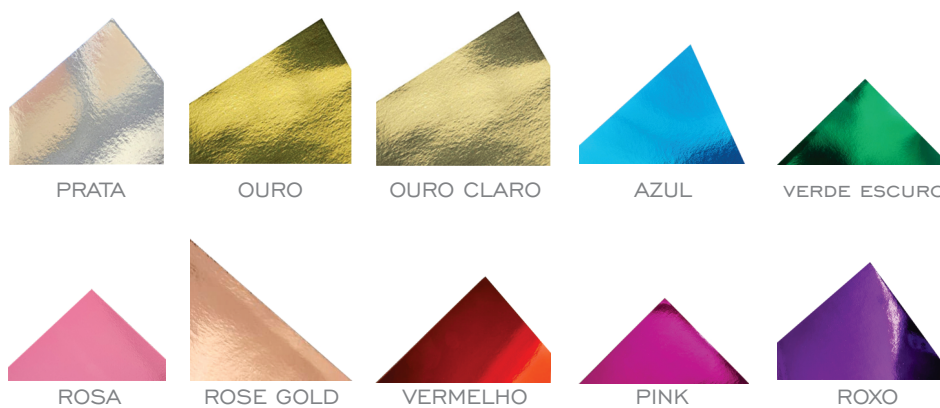

LAMINADOS

- PACOTES COM 20 FOLHAS
21,0 x 29,7 CM

- RESMAS COM 100 FOLHAS
64x94 CM

180 G/M²
250 G/M²