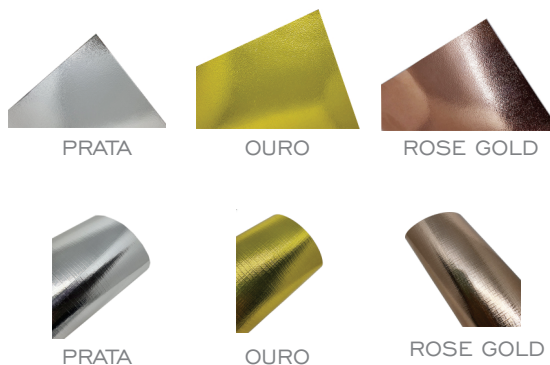

LAMINADOS COM TEXTURA

- CASCA DE OVO

- TELADO

180 G/M²
250 G/M²